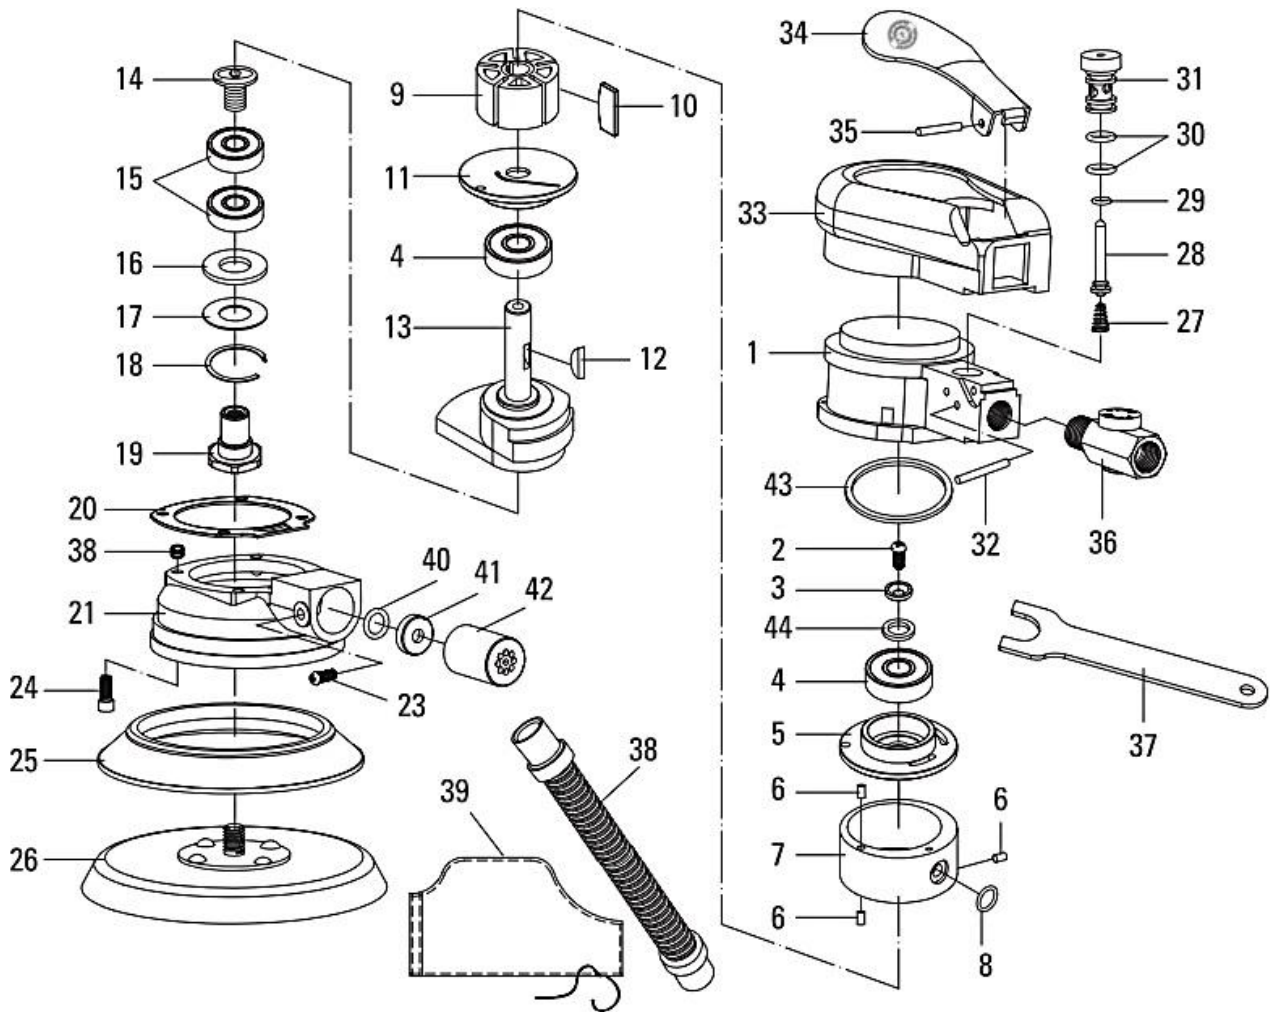

APB-0312A

LIXADEIRA ORBITAL 6" C/ AUTO VÁCUO

Item	Código	Descrição
1	0752031251	Carcaca Superior
2	0752031252	Parafuso (Peca 02)
3	0752031253	Arruela (Peca 03)
4	0752031254	Rolamento (Peca 04)
5	0752031255	Placa Traseira
6	0752031256	Pino (Peca 06) (X3)
7	0752031257	Cilindro
8	0752031258	O-Ring (Peca 08) (X2)
9	0752031290	Rotor
10	0752031291	Laminas Do Rotor(X5)
11	0752031261	Placa Dianteira
12	0752031262	Chaveta
13	0752031263	Eixo Guia
14	0752031264	Parafuso (Peca 14)
15	0752031265	Rolamento (Pc 15) (x2)

Item	Código	Descrição
16	0752031266	Vedacao (Peca 16)
17	0752031267	Espacador (Peca 17)
18	0752031268	Anel Elastico (Peca 18)
19	0752031269	Assento Do Rolamento
20	0752031270	Vedacao (Peca 20)
21	075203127	Carcaca Inferior
23	0752031273	Parafuso (Peca 23)
24	0752031274	Pararuso (Pc 24) (x4)
25	0752031275	Capa Do Disco
26	0752013639	Disco Velcrado
27	0752031277	Mola Peca 27)
28	0752031278	Pino Da Valvula
29	0752031279	O-Ring (Peca 29)
30	0752031281	O-Ring (Peca 30) (X2)
31	0752031282	Bucha Da Valvula

Item	Código	Descrição
32	0752031283	Pino (Peca 32)
33	0752031284	Capa Da Carcaca
34	0752031285	Gatilho
35	0752031286	Pino (Peca 35)
36	0762080014	Regulador De Ar 1/4"
37	0752031288	Chave
38	0752031203	Mangueira
39	0752031202	Saco Coletor
40	0752031292	O-Ring
41	0752031293	Tampa Silenciosa
42	0752031294	Ponta Tampa Silenc
43	0752031295	Junta Da Carcaça
44	0752031296	Junta